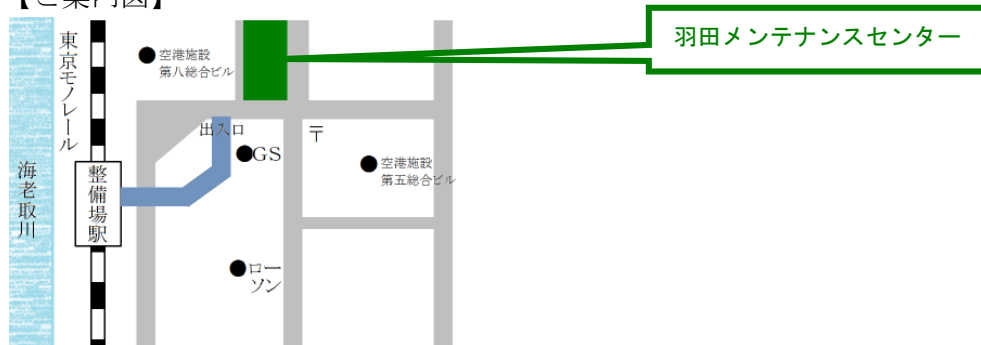

平成25年11月吉日

三菱倉庫(株)航空貨物部門及びユニトランス(株)本社移転のご案内

拝啓 貴社ますますご清栄のこととお慶び申し上げます。

平素は格別のご高配を賜り厚くお礼申し上げます。

さて、この度弊社国際輸送事業部航空貨物チーム及びユニトランス(株)本社と成田支店の一部は、グループとしてより一層の効果的な組織運営を図ることを目的として、下記のとおり移転することといたしましたのでご案内申し上げます。

これを機に、サービスの充実と向上に努めてまいり所存でございますので、今後とも一層のご愛顧を賜りますよう宜しくお願い申し上げます。

なお、ユニトランス(株)成田支店の一部の部門につきましては、従来どおり成田地区にて営業させていただきますので、併せてご案内申し上げます。

まずは略儀ながら書中をもちましてご挨拶申し上げます。

敬 具

三菱倉庫株式会社 国際輸送事業部
ユニトランス株式会社

記

新 住 所 〒144-0041
東京都大田区羽田空港一丁目8番2号 羽田メンテナンスセンター

電 話 番 号 大代表 03(5708)6600

移 転 時 期 平成25年11月16日(土) ～ 同年11月17日(日)

業 務 開 始 平成25年11月18日(月)

【ご案内図】

東京モノレール「整備場駅」から徒歩1分